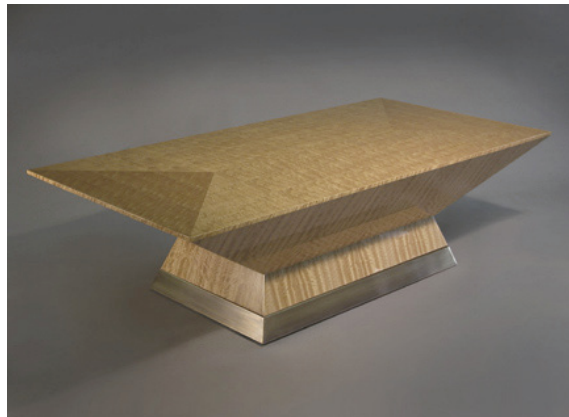

Hudson **Lift**-Table

new york  
profiles  
212 689 6903

los angeles  
quintus home  
323 634 1924

laguna niguel  
blake house  
949 831 8292

san francisco  
johanna spilman gallery  
415 255 1777

seattle  
elinor & verve  
206 767 6941